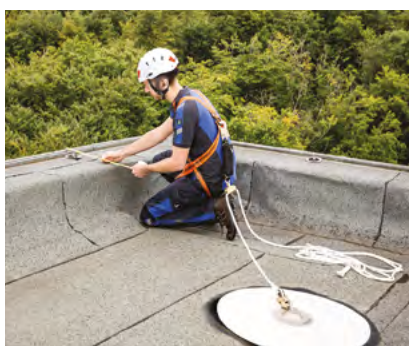

АНКЕРНЫЕ ТОЧКИ

Анкерные точки являются альтернативой или частью анкерных линий. Решения, входящие в ассортимент Rothoblaas Solutions for Safety, предназначены для удовлетворения различных конструктивных потребностей и адаптации к основаниям из различных материалов.

ДЕРЕВО

СТАЛЬ

БЕТОН

ЛИСТОВОЙ МЕТАЛЛ

ДРУГОЕ

СРЕДСТВА КОЛЛЕКТИВНОЙ ЗАЩИТЫ

Средства коллективной защиты (СКЗ) включают все временные или постоянные устройства, предназначенные для защиты более чем одного оператора от риска падения с высоты.