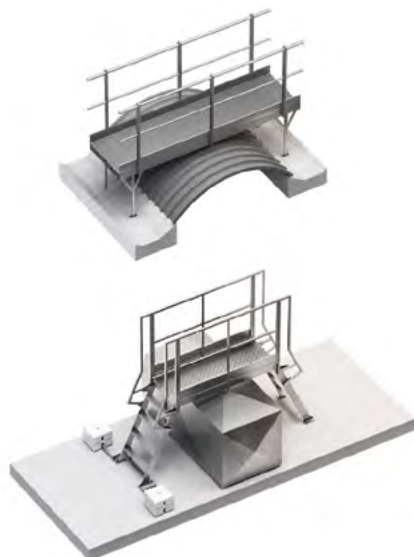

АНКЕРНЫЕ ТОЧКИ

Анкерные точки являются альтернативой или частью анкерных линий. Решения, входящие в ассортимент Rothoblaas Solutions for Safety, предназначены для удовлетворения различных конструктивных потребностей и адаптации к основаниям из различных материалов.

БАРЬЕРЫ

СТАЦИОНАРНЫЕ/ВРЕМЕННЫЕ

ФИКСИРОВАННЫЕ ЛЕСТНИЦЫ

С ТУННЕЛЬНЫМ ОГРАЖДЕНИЕМ И БЕЗ НЕГО

ЗАЩИТНЫЕ УЛАВЛИВАЮЩИЕ СЕТКИ

СТАЦИОНАРНЫЕ/ВРЕМЕННЫЕ

ПРОХОДНЫЕ МОСТИКИ

СТАЦИОНАРНЫЕ/ВРЕМЕННЫЕ

КРЮКИ ДЛЯ ЛЕСТНИЦ

ПЕРЕДВИЖНЫЕ

ДЛЯ СТЕН

ДЛЯ СКАТНЫХ КРОВЕЛЬ

ДЛЯ ПЛОСКИХ ПОВЕРХНОСТЕЙ

Крюки для лестниц предназначены для предотвращения бокового и переднего соскальзывания с переносных лестниц. Идеально подходят при отсутствии внутреннего доступа к кровле.