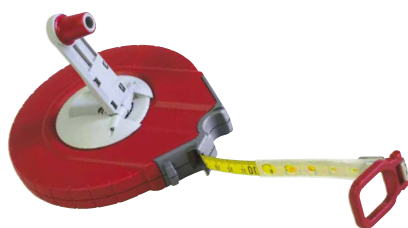

RBMET

ZIMMERMANN-METERSTAB

ARTIKELNUMMERN UND ABMESSUNGEN

ART.-NR.	Maße [m]	Stk.
RBMET	2	1

SNAIL

ROLLMASSBAND

ARTIKELNUMMERN UND ABMESSUNGEN

ART.-NR.	Maße [m]	Stk.
SNAIL5	5	1
SNAIL8	8	1

MANTA

KAPSELBANDMASS MIT STAHLBAND

ARTIKELNUMMERN UND ABMESSUNGEN

ART.-NR.	Maße [m]	Stk.
MNT25	25	1