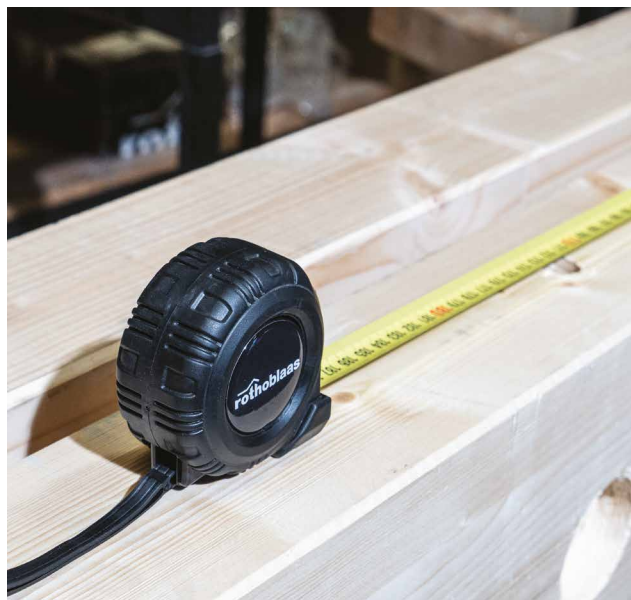

RBMET

ZIMMERMANN-METERSTAB

ARTIKELNUMMERN UND ABMESSUNGEN

ART.-NR.	Maße [m]	Stk.
RBMET	2	1

SNAIL

ROLLMASSBAND

ARTIKELNUMMERN UND ABMESSUNGEN

ART.-NR.	Maße [m]	Stk.
SNAIL5	5	1
SNAIL8	8	1

MANTA

KAPSELBANDMASS MIT STAHLBAND

ARTIKELNUMMERN UND ABMESSUNGEN

ART.-NR.	Maße [m]	Stk.
MNT25	25	1