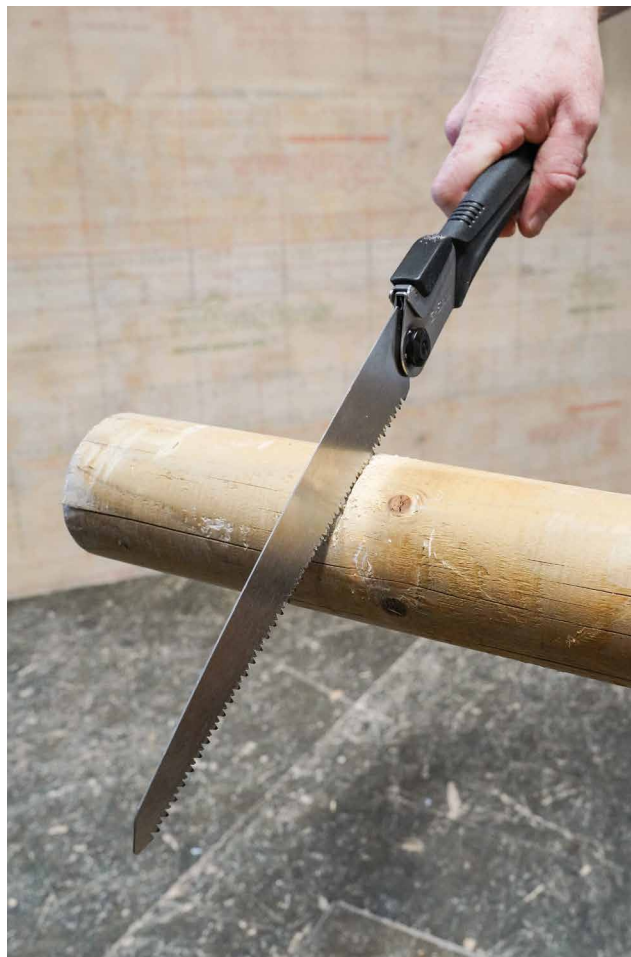

KAMASU

KLAPPSÄGE

- Komfortabler Griff aus Elastomer mit Bohrung für eine Sicherheits-schlaufe
- Klappsäge mit Hochgeschwindigkeitssägeblatt
- 9 TPI (Zähne pro Zoll)
- Schnittbreite 1 mm

ARTIKELNUMMERN UND ABMESSUNGEN

ART.-NR.	Beschreibung	Klingenlänge [mm]	Stk.
KAMASU240	Klappsäge	240	1
KAMASU240R	Ersatzmesser	240	1

LAMA

DÄMMSTOFFMESSER

- Beidseitig verwendbar, mit 2-mm starker Klinge aus Edelstahl
- Ergonomischer Griff für die präzise Verarbeitung von Dämmstoffen