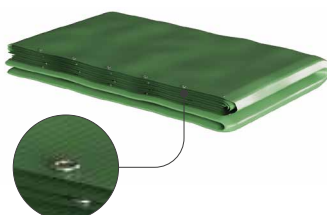

RBBOX

COFFRE DE STOCKAGE

- Parfait pour ranger le matériel et les outillages à l'abri de l'humidité
- Léger et manœuvrable
- Réalisé en matière plastique résistante et stable

CODES ET DIMENSIONS

CODE	B [cm]	L [cm]	H [cm]	poids [kg]	charge utile [kg]
RBBOX	30	80	10	29,4	500

■ CAP TOP BÂCHE DE PROTECTION

■ CAP PLUS BÂCHE DE PROTECTION

■ CAP ECO BÂCHE DE PROTECTION

Voir le produit à la page 46