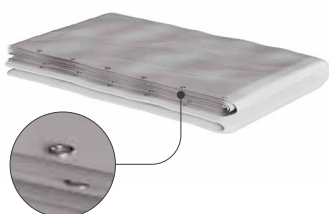

RBBOX

COFFRE DE STOCKAGE

- Parfait pour ranger le matériel et les outillages à l'abri de l'humidité
- Léger et manœuvrable
- Réalisé en matière plastique résistante et stable

CODES ET DIMENSIONS

CODE	B [cm]	L [cm]	H [cm]	poids [kg]	charge utile [kg]
RBBOX	30	80	10	29,4	500

■ CAP TOP BÂCHE DE PROTECTION

■ CAP PLUS BÂCHE DE PROTECTION

■ CAP ECO BÂCHE DE PROTECTION

Voir le produit à la page 46